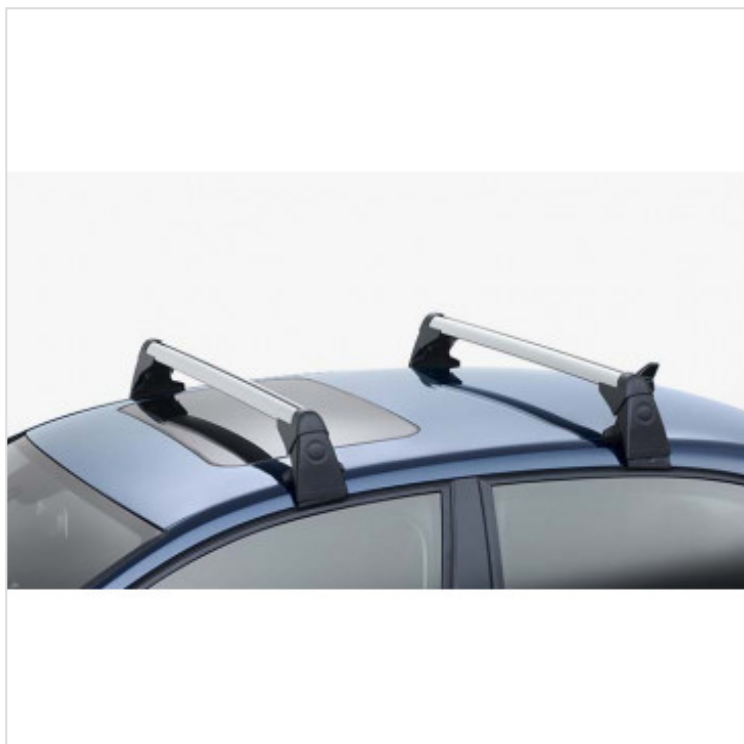

kattoteline Jetta

5C6071126

229,00 €

Yksityiskohdat

Volkswagen-kattotelinejärjestelmällä kuljetat kaikenlaiset kuormat. Volkswagen Original -kattotelineille voidaan kiinnittää esimerkiksi suksi- ja lumilautapidikkeet, polkupyöräpidikkeet, surffilautapidikkeet tai käytännöllinen kattolaatikko.