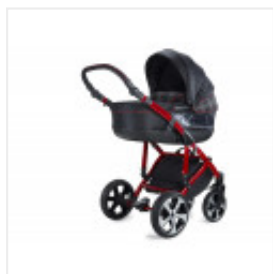

Nuppipalapeli Volkswagen

1H9087528

16,90 €

Yksityiskohdat

Puinen nuppipalapeli kiinnostavimmilla automalleilla.

Materiaali: Puu

Mitat: 300X210X80 mm

Valmistaja: GOKI, GOLLNEST&KIESEL

Palojen lukumäärä: 7

Lapsille n. 12kk alkaen

You may also be interested in the following product(s).

GTI Lastenvaunut"

999,00 €

GTI Tutti 2kpl"

511,00 €

**Potkuauto Junior Beetle
valkoinen"**

229,00 €

**Vauvabody harmaa 68/74 cm GTI
collection"**

50,00 €

Pehmolelu T1 Bulli"

999,00 €

Lego kupla"

511,00 €